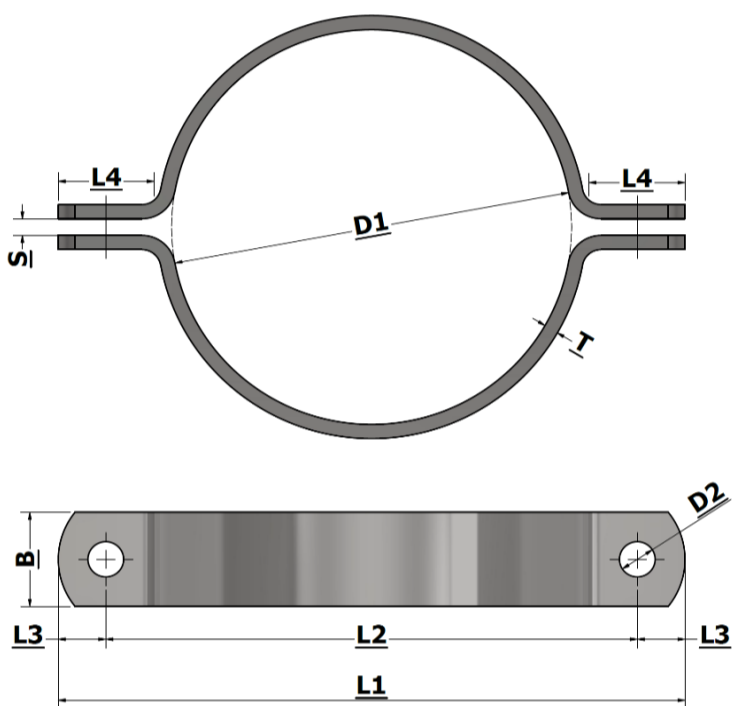

# Halsjern Pipe clamp

Todelt fladståls rørbøjle  
Fås sorte, primet, galvaniseret,  
rustfri AISI 304L og AISI 316L

Two-part pipe clamp  
Black, primed, hot-dip galvanized,  
stainless AISI 304L and AISI 316L